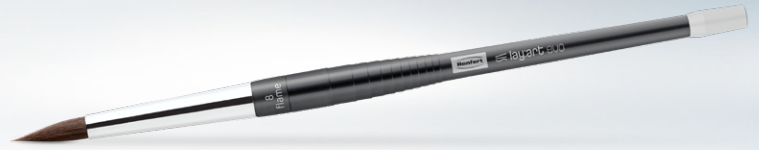

making work easy

lay:art evo

NEU Kunsthaarpinsel

NEU lay:art evo

Kunstharpinsel

lay:art evo ist der zeitgemäße Keramikpinsel mit Bionic-Faser. Die chemische Zusammensetzung der Faserfilamente und deren spezifische Bearbeitung ermöglichen dem Pinselhaar, Feuchtigkeit in sich aufzunehmen und die von High-End-Pinseln bekannte Flammenform nachzustellen. Beides zusammen steht für das charakteristische Feuchtigkeitsmanagement, das bisher nur Natur-Pinselhaare so einzigartig machte. Und so fasziniert der lay:art evo mit zahntechnischer Detailverliebtheit und pragmatischer Funktionalität.

Vorteile

- Zukunftsweisender High-End-Pinsel, konzipiert für moderne keramische Schichttechniken (z. B. Micro-Layering oder Full-Contour).
- Bionic-Faser für eine punktgenaue Schichtung und ökologische Nachhaltigkeit.
- Refill-Ansatz in verschiedenen Größen zum einfachen Austauschen der Pinselspitze für Wirtschaftlichkeit.

Details

- Grazile Spitze mit dauerhafter Spannkraft und Elastizität begeistert beim zielgerichteten Auftragen von Keramik.
- Die Spannkraft der feinen Haarspitze passt sich der Beanspruchung an und bleibt während des Schichtens erhalten.
- Einzigartiges Feuchtigkeitsmanagement dank innovativer Bionic-Faser.
- Deutlich längere Lebensdauer der Pinselspitze gegenüber herkömmlichen Pinseln.
- Pinselgriff in verschiedenen Größen aus hochwertig eloxiertem Aluminium mit fein ausgeklügelter Ergonomie.