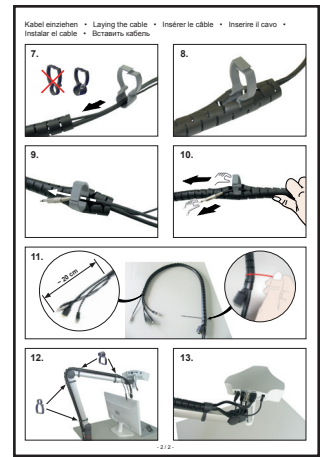

Quick Start Guide

making work easy

2400 0501 / 2400 0506

EASY view 3D Converter 3D/2D

1.

Montagenleitung • Assembly instruction • Instruction d'installation •
 Istruzioni d'installazione • Instrucciones de montaje • Підприємство не
 warranty

making work easy

Kabel herausnehmen • Removing the cable • Retirer le câble • Togliere il
 cavo • Retirar el cable • Вийняти кабелю

21-6996 18052018

2.

3.

www.renfert.com/p915

24000500