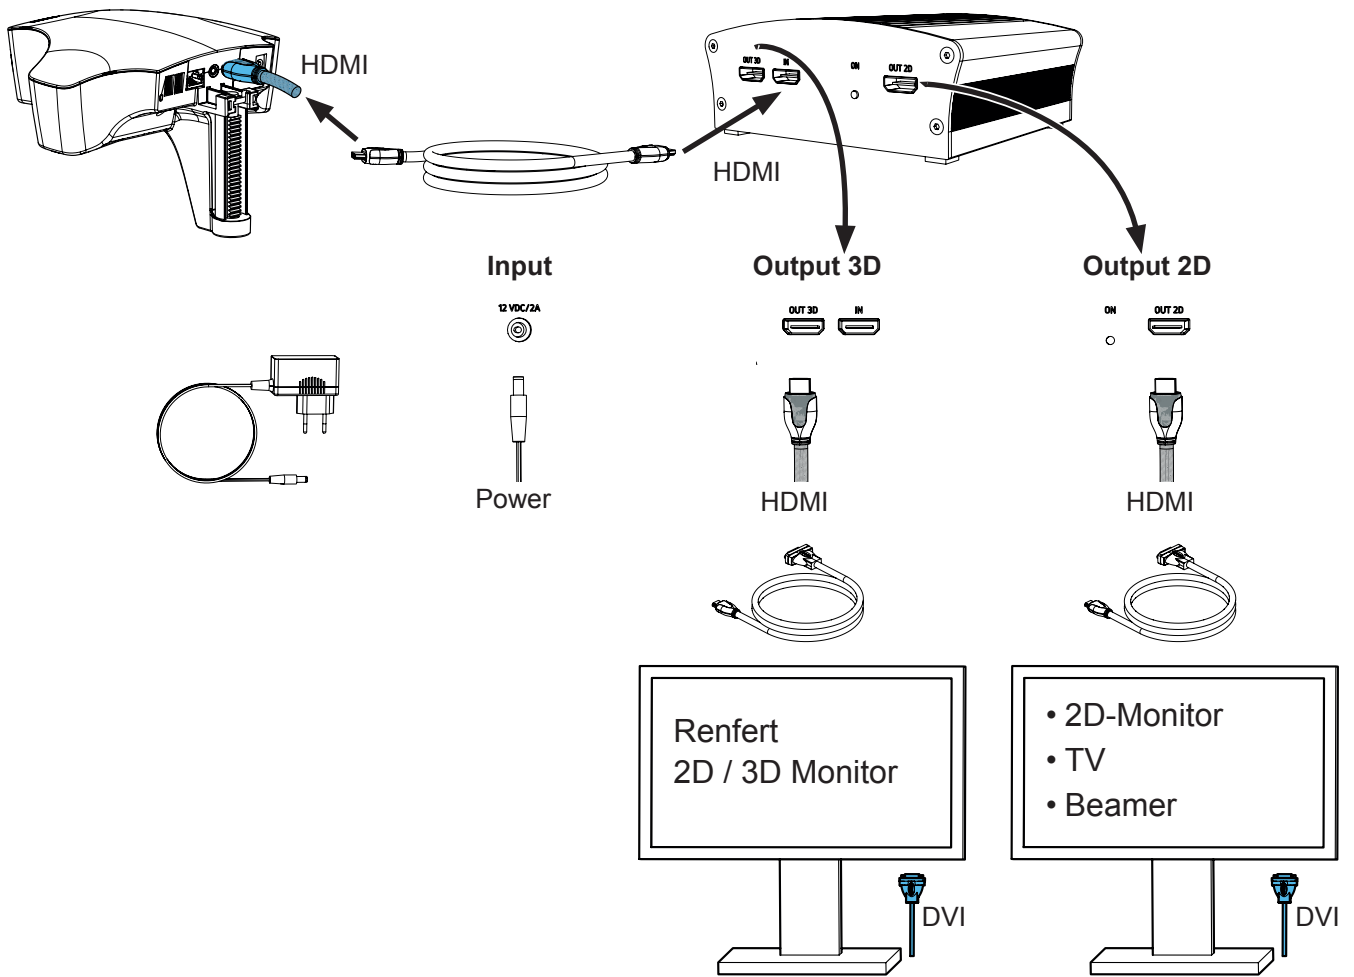

Quick Start Guide

making work easy

2400 0501 / 2400 0506

EASY view 3D Converter 3D/2D

1.

Montagenleitung • Assembly instruction • Instruction d'installation •
 Istruzioni d'installazione • Instrucciones de montaje • Підприємство не
 warranty

making work easy

Kabel herausnehmen • Removing the cable • Retirer le câble • Togliere il
 cavo • Retirar el cable • Вийняти кабелю

21-6996 18052018

2.

3.

www.renfert.com/p915

24000500