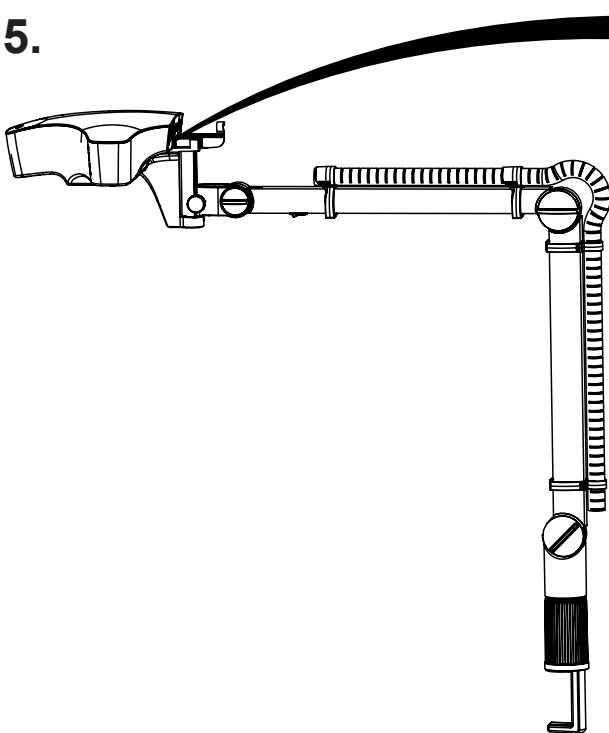

making work easy

90003 7810

Fußschalter • Foot switch • Pédale • Interruttore a pedale • Interruptor de pie
Педаль

2.

3.

4.

5.

6.

Montageanleitung • Assembly Instruction • Instruction d'installation
Istruzioni l'istallazione • Instrucciones de montaje • Руководство по монтажу

making work easy

90003 7900

HDMI-DVI Kabel • HDMI-DVI cable • Câble HDMI DVI • Cavo HDMI DVI • Cable HDMI DVI • Кабель HDMI-DVI