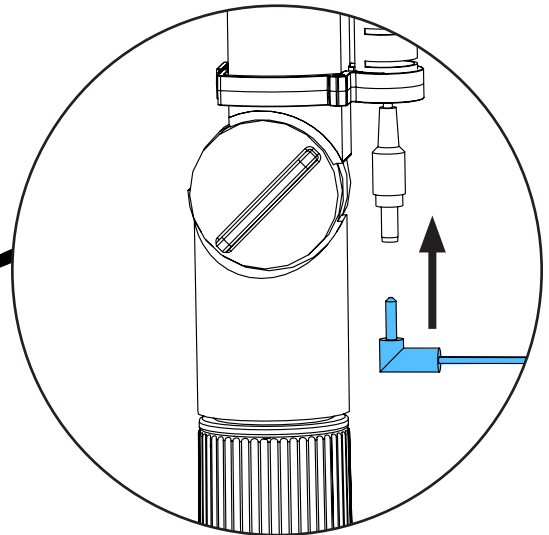

making work easy

90003 4769

Netzteil LED-Beleuchtung • Power supply LED lighting • Poste secteur LED lam-
pe • Trasformatore lampada LED • Bloque alimentación lampara LED • Блок
питания со светодиодной подсветкой

2.

3.

4.

Montageanleitung • Assembly Instruction • Instruction d'installation
Istruzioni l'istallazione • Instrucciones de montaje • Руководство по
монтажу

making work easy

90003 5975

Netzkabel • Power cord • Câble alimentation • Cavo di rete • Cable de corriente
Сетевой кабель