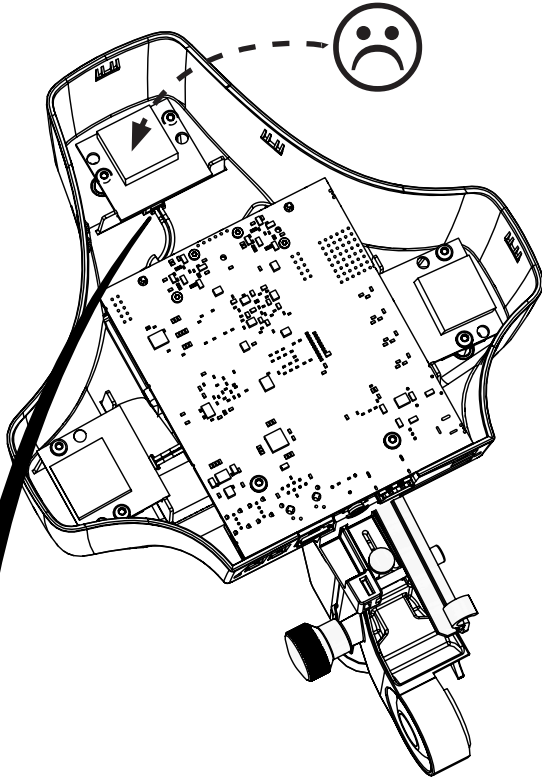

17.

Montageanleitung • Assembly Instruction • Instruction d'installation
Istruzioni l'istallazione • Instrucciones de montaje • Руководство по
монтажу

making work easy

90003 7806

LED-Modul • LED module • Module DEL • Modulo LED • Módulo LED •
Модуль светодиодов

2.

3.

4.

5.

6.

7.

8.

0,8 - 0,9 Nm

9.

10.

11.

Montageanleitung • Assembly Instruction • Instruction d'installation
 Istruzioni l'istallazione • Instrucciones de montaje • Руководство по
 монтажу

making work easy

90003 7831

LED-Treiberleiterkarte • LED driver card • Circuit imprimé pilote DEL • Circuito
 stampato driver LED • Circuito impreso de controlador LED • Плата драйвера
 СВЕТОДИОДОВ