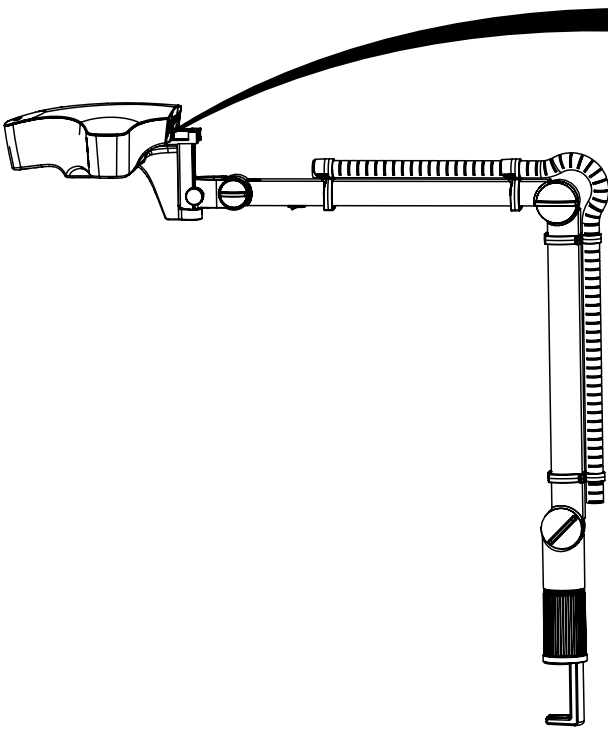

making work easy

90003 7810

Fußschalter • Foot switch • Pédale • Interruttore a pedale • Interruptor de pie
Педаль

2.

3.

4.

5.

6.

Montageanleitung • Assembly Instruction • Instruction d'installation
Istruzioni l'istallazione • Instrucciones de montaje • Руководство по монтажу

making work easy

90003 7900

HDMI-DVI Kabel • HDMI-DVI cable • Câble HDMI DVI • Cavo HDMI DVI • Cable HDMI DVI • Кабель HDMI-DVI