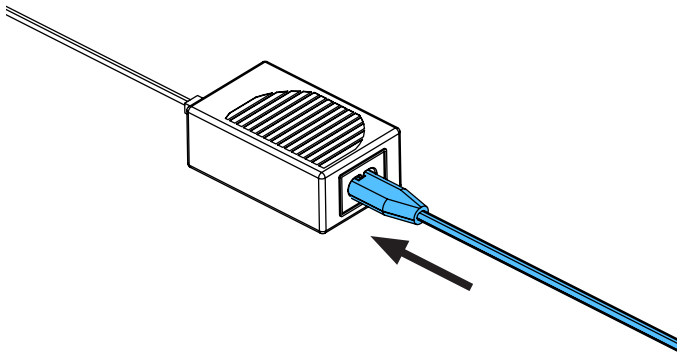

making work easy

90003 4769

Netzteil LED-Beleuchtung • Power supply LED lighting • Poste secteur LED lam-
pe • Trasformatore lampada LED • Bloque alimentación lampara LED • Блок
питания со светодиодной подсветкой

2.

3.

4.

Montageanleitung • Assembly Instruction • Instruction d'installation
Istruzioni l'istallazione • Instrucciones de montaje • Руководство по
монтажу

making work easy

90003 5975

Netzkabel • Power cord • Câble alimentation • Cavo di rete • Cable de corriente
Сетевой кабель