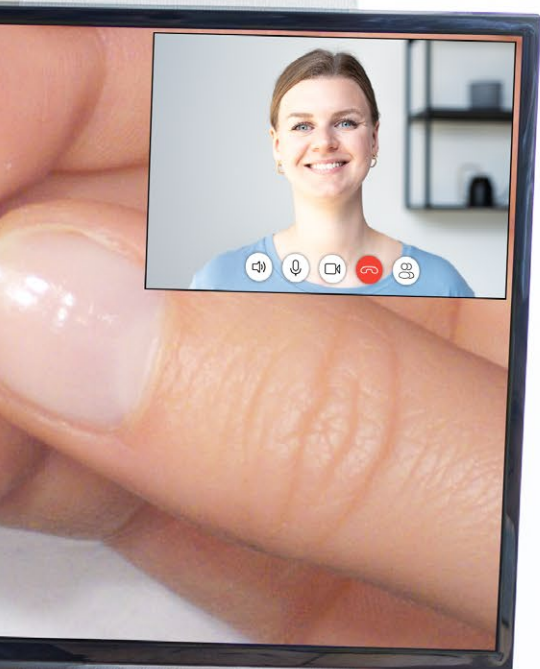

### ➔ **Simplemente minucioso**

La iluminación de EASY view+ sigue el campo de visión, por lo que la vista del trabajo se mantiene siempre clara y sin sombras. La visualización tridimensional con una óptima coordinación de mano y ojos permite trabajar sin esfuerzo. Con la función de pantalla dividida es posible ver otra vista al mismo tiempo (por ejemplo, encerado) para tratar de imitar meticulosamente la naturalidad cuando se fabrican restauraciones dentales.

# SHARE IT

Increíblemente sencillo y profesional

Con EASY view+ se observa todo desde la primera fila

Gracias a EASY view+, el trabajo protésico dental puede mostrarse a todos con notable eficacia. Discusiones de casos, formación del personal, seminarios web prácticos, Instagram, por citar solo algunos, adquieren mayor dinamismo y expresividad, ya que con EASY view+ todo el mundo está realmente sentado en primera fila.

## → Simplemente enseñar Formación del personal

Bien sea una demostración en vivo memorable para la formación, la instrucción laboral o la cualificación del personal, EASY view+ permite una proyección en vivo realista en el monitor sin necesidad de grandes equipos.