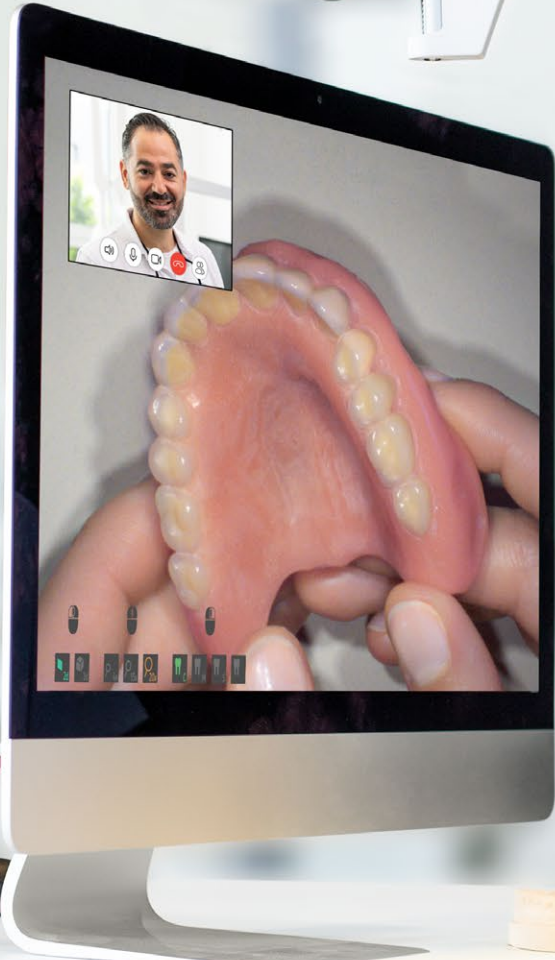

**Renfert**

making work easy

**SEE IT  
WORK IT  
SHARE IT**

**EASY view+**

Dental Visual Communicator

Brillante y visualmente potente

# Una mejor comunicación conlleva mejores resultados

EASY view+ eleva la comunicación del laboratorio dental a un nuevo nivel. Con este sistema de imágenes, comunicar el trabajo dental es un juego de niños. La visualización en vivo del trabajo mantiene a todo el equipo y a los colegas perfectamente informados en todo momento y en todo lugar (por ejemplo, la consulta dental, el laboratorio dental, el centro de fresado). Muy simples: ¡EASY view+!

## → Nueva dimensión de la comunicación protésica dental

EASY view+ sorprende por su sencillez y versatilidad. Brillante y visualmente potente: las tareas que se están realizando en la mesa del laboratorio se transmiten simultáneamente al monitor (interno o externo) con una resolución de gran nitidez.

# Siempre en la pantalla con EASY view+

Con EASY view+, los laboratorios ahorran tiempo valioso e. optimizan los procesos de trabajo El potencial de este ingenioso sistema de comunicación visual dental es muy grande.