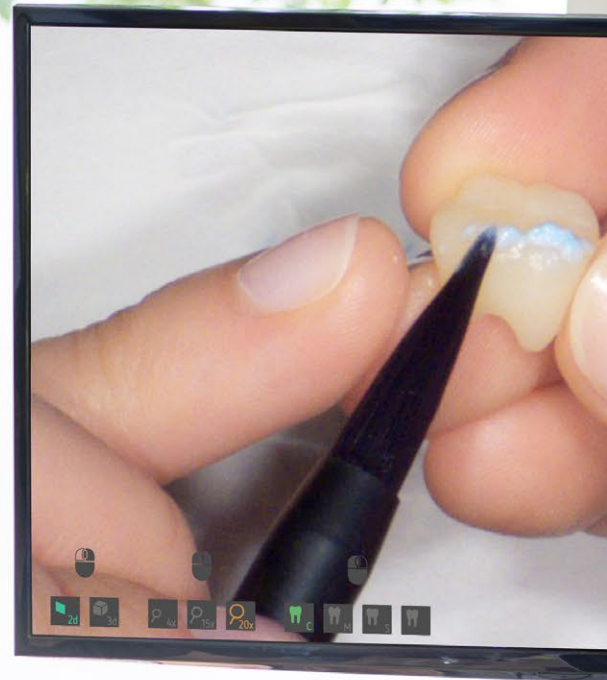

### ➔ **Simplemente minucioso**

La iluminación de EASY view+ sigue el campo de visión, por lo que la vista del trabajo se mantiene siempre clara y sin sombras. La visualización tridimensional con una óptima coordinación de mano y ojos permite trabajar sin esfuerzo. Con la función de pantalla dividida es posible ver otra vista al mismo tiempo (por ejemplo, encerado) para tratar de imitar meticulosamente la naturalidad cuando se fabrican restauraciones dentales.

# SHARE IT

Increíblemente sencillo y profesional

Con EASY view+ se observa todo desde la primera fila

Gracias a EASY view+, el trabajo protésico dental puede mostrarse a todos con notable eficacia. Discusiones de casos, formación del personal, seminarios web prácticos, Instagram, por citar solo algunos, adquieren mayor dinamismo y expresividad, ya que con EASY view+ todo el mundo está realmente sentado en primera fila.