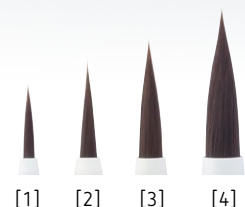

Renfert

making work easy

Genius evo

NOUVEAU Pinceau en poils bioniques

NOUVEAU Genius evo

Pinceau en poils bioniques

La série des pinceaux Genius tant appréciés a été complétée par le pinceau Genius evo en poil bionique Bionic Hair. Ce pinceau haut de gamme doté d'une fonction de protection intégrée au manche séduit par son design moderne. Ce qui le rend si spécial, c'est le poil Bionic Hair. Grâce à leur structure moléculaire spécifique, les poils du pinceau peuvent absorber de l'humidité et se distinguent en outre par une longévité remarquable. La finesse, l'élasticité ainsi que la stabilité de la pointe du pinceau permettent une application ciblée.

TAILLE ORIGINALE

Avantages

- Fonction de protection innovante de la pointe du pinceau grâce à un mécanisme rotatif facile à utiliser dans le manche du pinceau.
- Application précise et gestion optimale de l'humidité grâce à la structure moléculaire spéciale de la fibre Bionic Hair.
- Particulièrement durable et économique grâce aux embouts facilement interchangeables.

Détails

- Sa forme ergonomique et sa légèreté garantissent une manipulation aisée et décontractée pendant la stratification.
- L'anneau Color Guide indique non seulement la taille du pinceau mais sert également de butoir pour empêcher le pinceau de rouler.