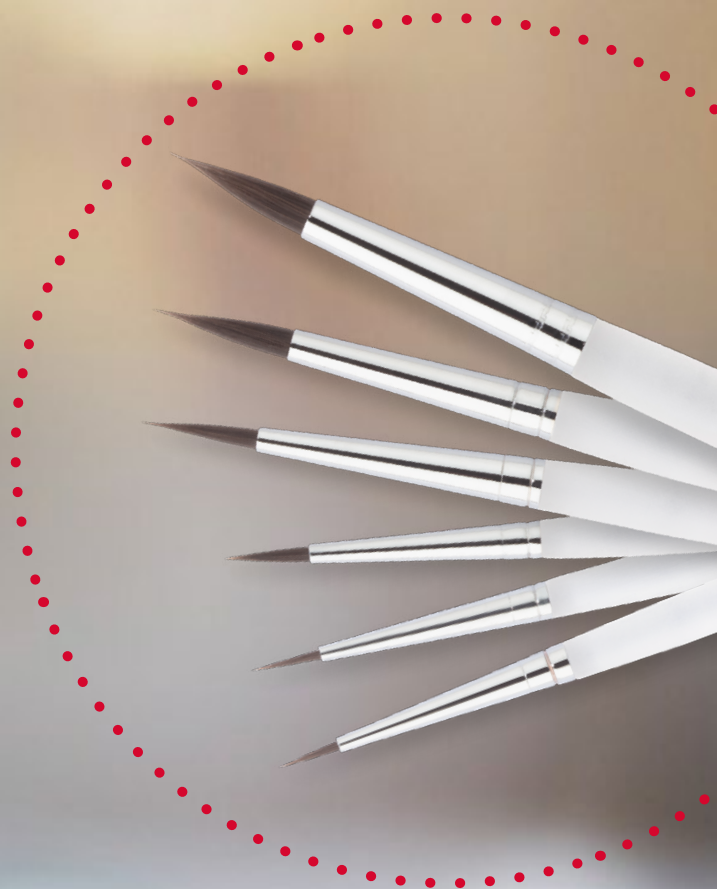

Renfert

making work easy

Kolinsky evo

НОВИНКА Кисть с бионическим ворсом

НОВИНКА Kolinsky evo

Кисть с бионическим ворсом

Также как и популярные кисточки Kolinsky, новая серия Kolinsky evo с бионическим ворсом объединяет преимущества синтетического и натурального ворса. Особая молекулярная структура позволяет ворсу впитывать влагу и обеспечивает высокий срок службы. Тонкость, эластичность и стабильность формы кончика кисти позволяют точно наносить керамику и краску.

Преимущества

- Значительно увеличенный срок службы благодаря новому бионическому ворсу.
- Оптимальное удержание влаги за счёт особой молекулярной структуры волокна.
- 6 размеров для индивидуальных областей применения.
- Эргономический дизайн и небольшой вес гарантируют комфорт при работе.

Детали

- Острый кончик кисти сохраняет напряжение и упругость для точного нанесения керамики.
- Бионический ворс обеспечивает большой срок службы без потери формы пучка.

Совет

Если пучок случайно согнулся (например, при неправильном хранении), его можно коротко подержать в горячей воде при температуре около 90°C. При этом ворсинки автоматически выпрямляются; кончик кисти восстанавливает свою первоначальную форму.