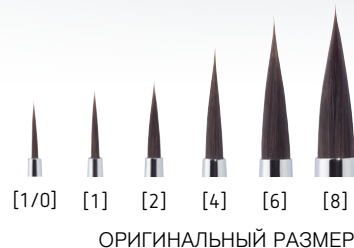

НОВИНКА Kolinsky evo

Кисть с бионическим ворсом

Также как и популярные кисточки Kolinsky, новая серия Kolinsky evo с бионическим ворсом объединяет преимущества синтетического и натурального ворса. Особая молекулярная структура позволяет ворсу впитывать влагу и обеспечивает высокий срок службы. Тонкость, эластичность и стабильность формы кончика кисти позволяют точно наносить керамику и краску.

Преимущества

- Значительно увеличенный срок службы благодаря новому бионическому ворсу.
- Оптимальное удержание влаги за счёт особой молекулярной структуры волокна.
- 6 размеров для индивидуальных областей применения.
- Эргономический дизайн и небольшой вес гарантируют комфорт при работе.

Детали

- Острый кончик кисти сохраняет напряжение и упругость для точного нанесения керамики.
- Бионический ворс обеспечивает большой срок службы без потери формы пучка.

Совет

Если пучок случайно согнулся (например, при неправильном хранении), его можно коротко подержать в горячей воде при температуре около 90°C. При этом ворсинки автоматически выпрямляются; кончик кисти восстанавливает свою первоначальную форму.

Кисть с бионическим ворсом

Информация для заказа

Kolinsky evo размер 1	2 шт.	No. 17243001
Kolinsky evo размер 1/0	2 шт.	No. 17243110
Kolinsky evo размер 2	2 шт.	No. 17243002
Kolinsky evo размер 4	2 шт.	No. 17243004
Kolinsky evo размер 6	2 шт.	No. 17243006
Kolinsky evo размер 8	2 шт.	No. 17243008
Набор Kolinsky evo	из 6 кисточек разных размеров (1, 2, 4, 6, 8, 1/0)	No. 17243000