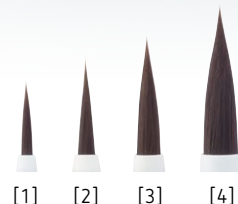

Детали

- Эргономичный дизайн и небольшой вес гарантируют легкое обращение при нанесении керамики.
- Цветные кольца служат индикатором размера кисти, а также предотвращают её скатывание.

Совет

Если пучок случайно согнулся (например, при неправильном хранении), его можно коротко подержать в горячей воде при температуре около 90°C. При этом ворсинки автоматически выпрямляются; кончик кисти восстанавливает свою первоначальную форму.