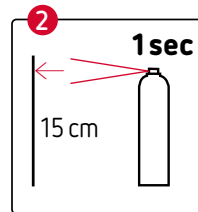

Aplicação

A distância de pulverização do objeto deve ser de 15 cm. Pulverizar em rajadas de 1 segundo com uma ligeira atuação.

Informações para encomenda

Renfert-Scanspray classic, 500 ml

Nº 17311000

* Somente disponível em mercados selecionados

Outros dados do produto em: www.renfert.com/p/Número de referência